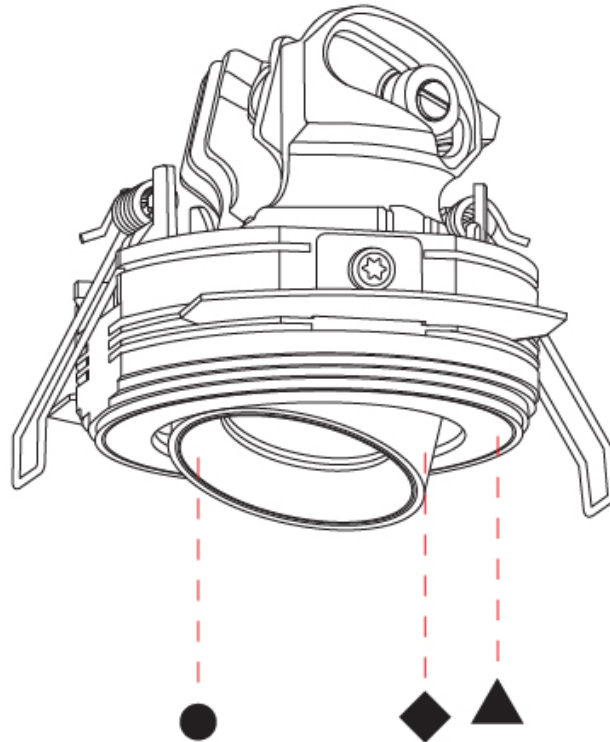

INVADER COMPACT ADJUSTABLE TRIMLESS

A35846-

PROJECT

TYPE

SPECIFIER

QUANTITY

DATE

A